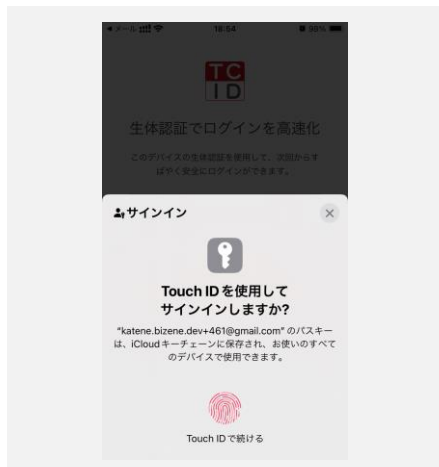

② TC IDでの認証コード入力

登録の電話番号宛てに「TC IDの認証用コード」が届きますので、入力し、「続ける」を押してください。

③ 端末（デバイス）の登録

「続ける」を押してください。

※登録可能な端末（デバイス）の場合、この画面が自動表示されます

④ 端末（デバイス）の設定

端末（デバイス）を登録するための画面が表示されます。

※スマートフォン、パソコンなど、端末（デバイス）によって表示が異なります。

表示された画面の案内に従って、操作ください。

⑤ 端末（デバイス）の登録完了

端末（デバイス）の登録完了です。

「続ける」を押してください。
(カテエネへログインします。)