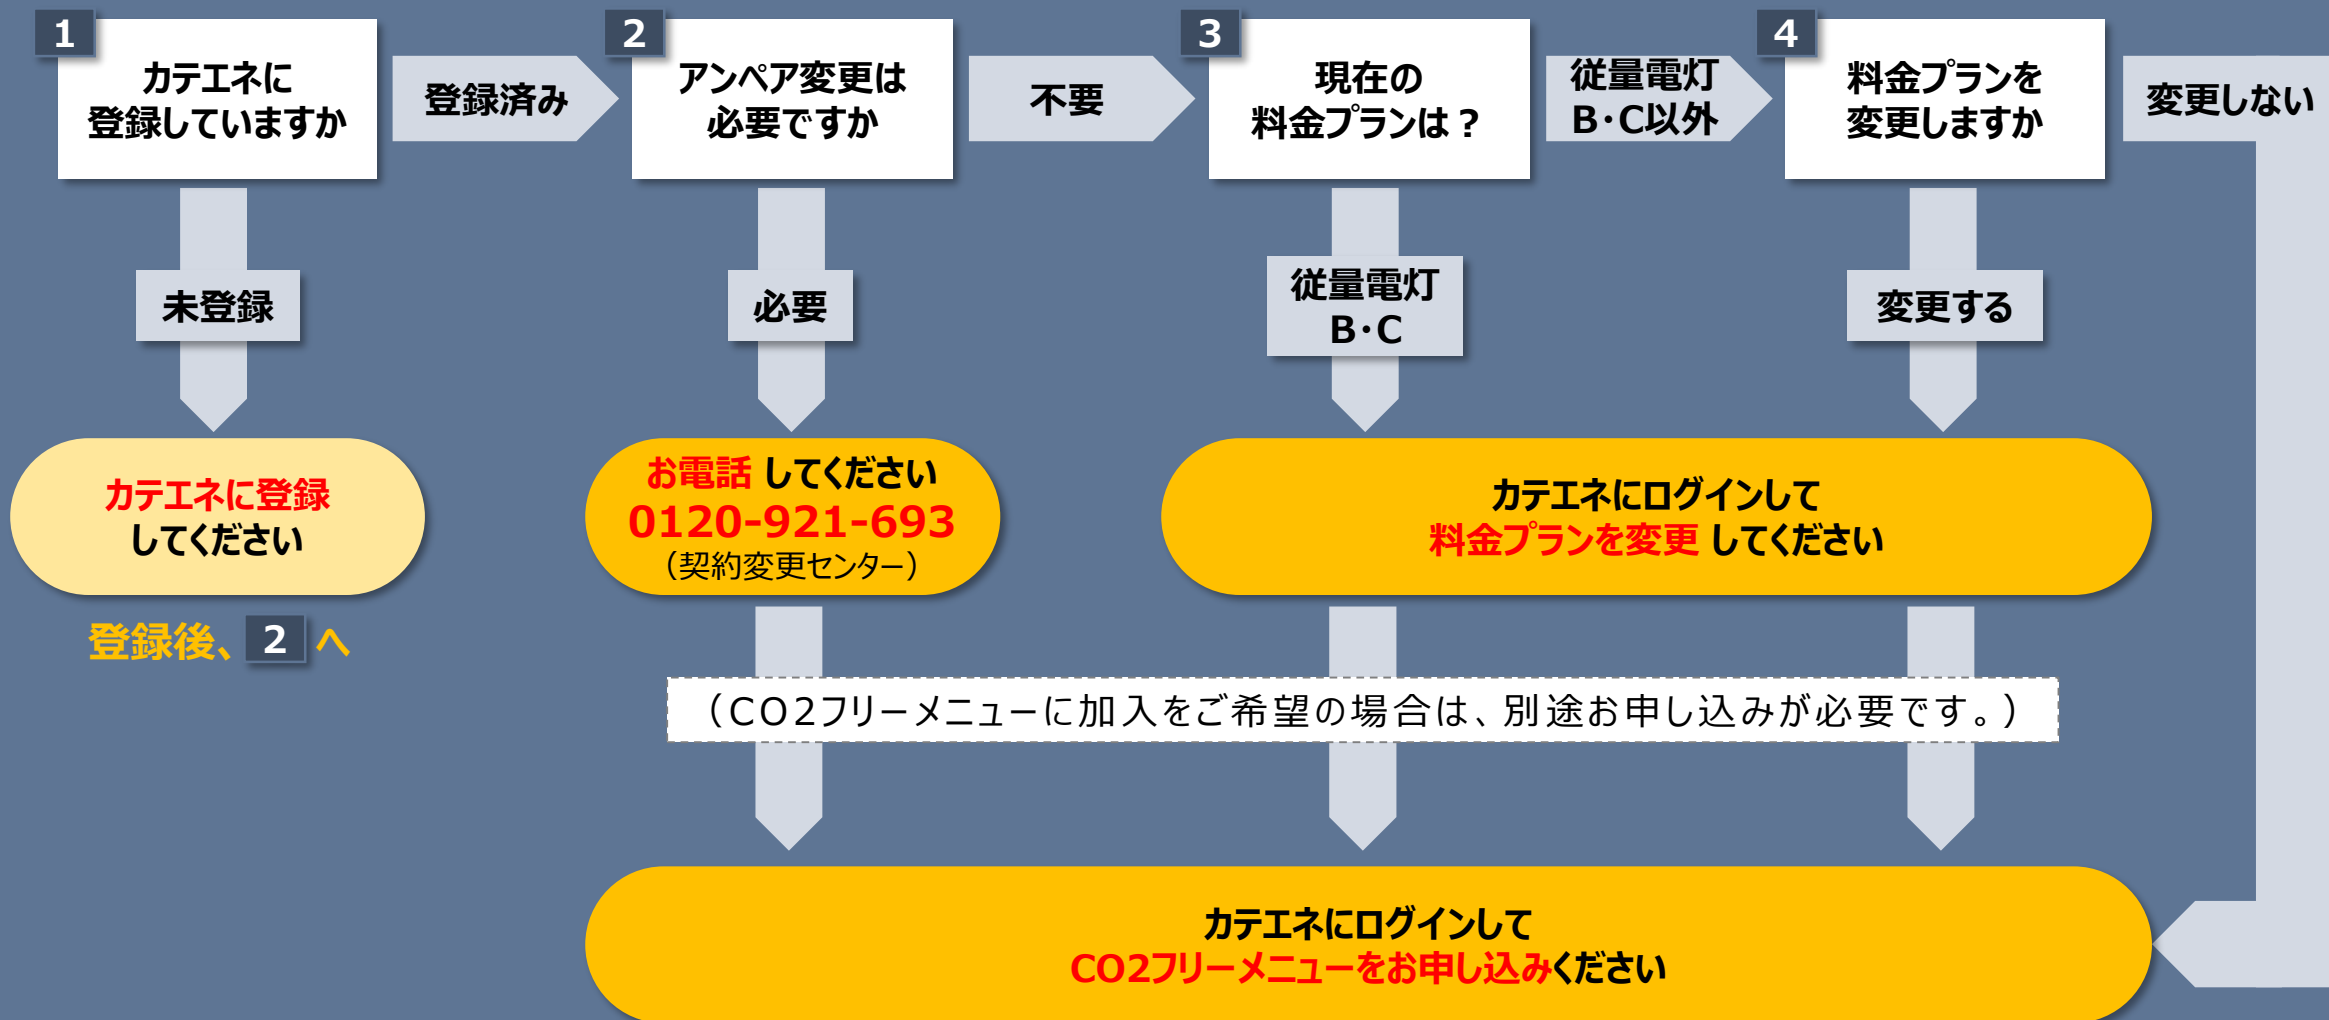

電気契約の変更申込み方法

※環境省の補助金の申請にあたっては、CO2フリーメニュー等の再エネ100%電力をご利用いただく必要があります。